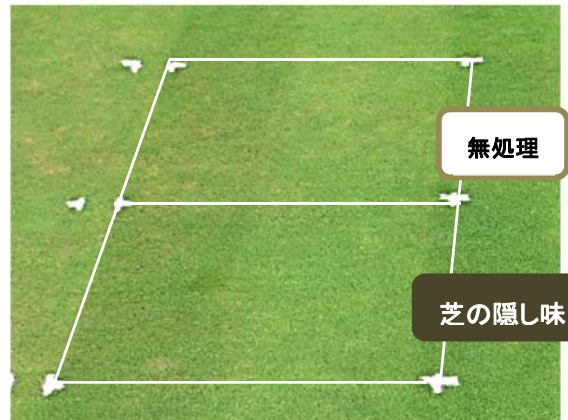

芝の隠し味

アミノ酸入りで夏場のベントグラスに負担を掛けずに栄養補給。施薬、施肥の際に隠し味として！

無処理

芝の隠し味

ターフの健康は、土壌環境(水分)から！

土壌水分を適切にコントロール！

アースケア

- ハイブリッドされた成分が浸透力の向上と保水性の維持を実現。
- 適度な浸透力と高い安全性。
- 土壌表面はさらっと、中はしっとり。

GO ゴーダイレクト DIRECT

- ハイブリッド+浸透力の強化により土壌深部へ水分がダイレクトに届く。
- 高い浸透力でドライスポットを治療。
- 土壌表面の過剰な水分の除去に。