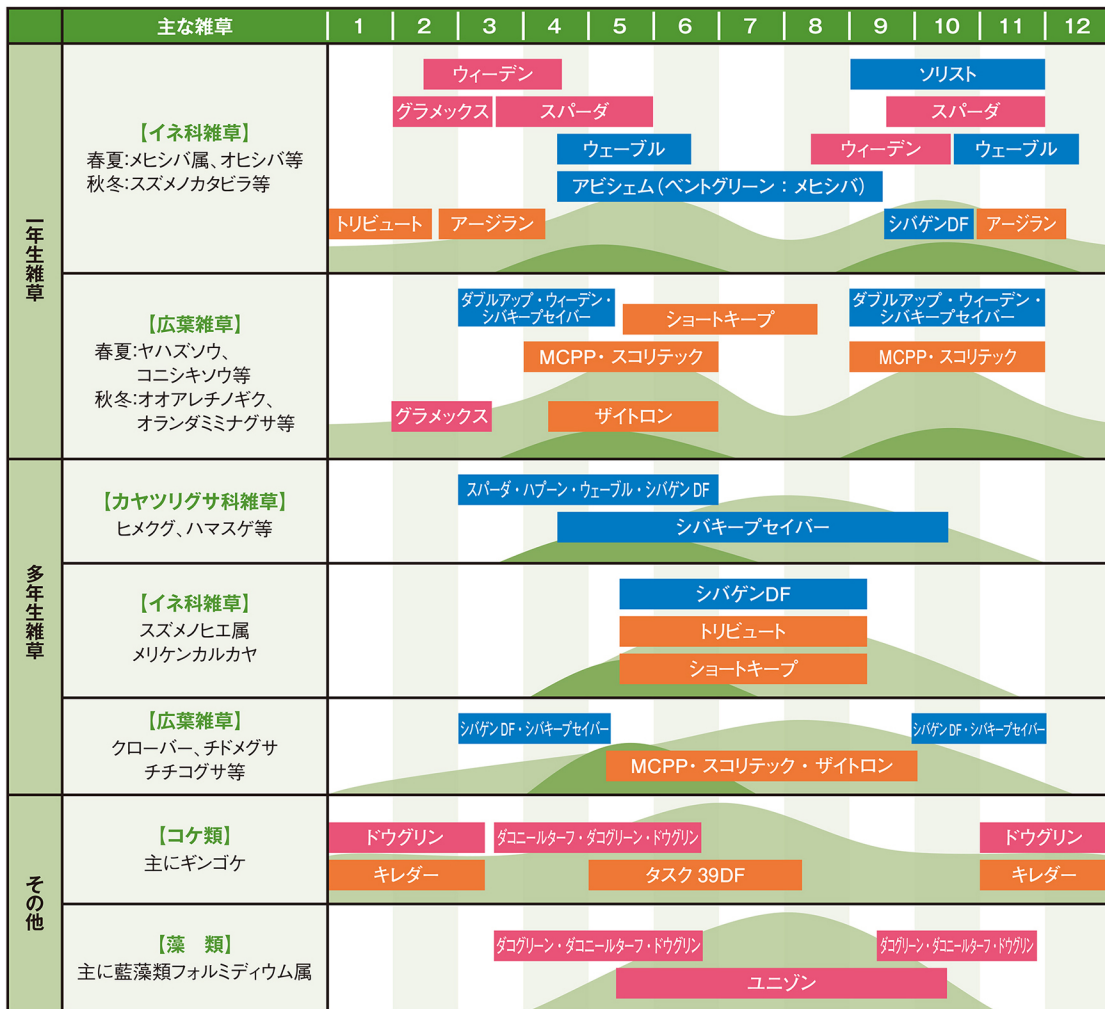

芝生の雑草防除体系

推奨使用適期

発生前処理

発生前～発生初期処理

生育期茎葉処理

生育期間

発芽期間