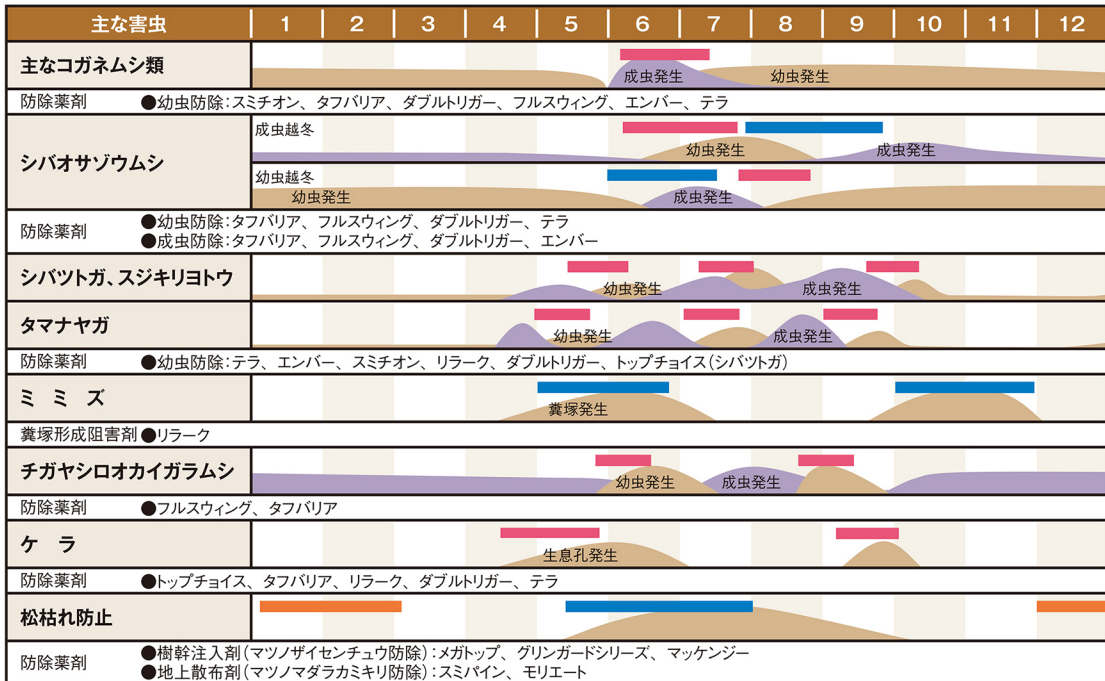

# 芝生の害虫防除体系

幼虫防除適期
  成虫防除適期
  注入適期